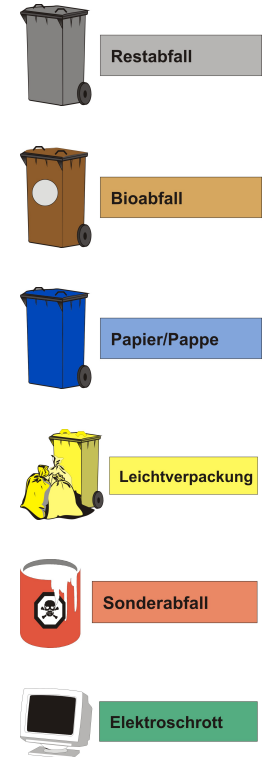

Abfalltermine für NeustadtRstg.,

2025

Juli	August	September	Oktober	November	Dezember
1 Di	1 Fr	1 Mo	1 Mi	1 Sa	1 Mo
2 Mi	2 Sa	2 Di	2 Do 40	2 So	2 Di
3 Do 27	3 So	3 Mi	3 Fr Tag d. Deut. Einh.	3 Mo	3 Mi
4 Fr	4 Mo	4 Do 36	4 Sa	4 Di	4 Do
5 Sa	5 Di	5 Fr	5 So	5 Mi	5 Fr
6 So	6 Mi	6 Sa	6 Mo	6 Do 45	6 Sa
7 Mo	7 Do 32	7 So	7 Di	7 Fr	7 So
8 Di	8 Fr	8 Mo	8 Mi	8 Sa	8 Mo
9 Mi	9 Sa	9 Di	9 Do 41	9 So	9 Di
10 Do	10 So	10 Mi	10 Fr	10 Mo	10 Mi
11 Fr	11 Mo	11 Do	11 Sa	11 Di	11 Do 50
12 Sa	12 Di	12 Fr	12 So	12 Mi	12 Fr
13 So	13 Mi	13 Sa	13 Mo	13 Do	13 Sa
14 Mo	14 Do 33	14 So	14 Di	14 Fr	14 So
15 Di	15 Fr	15 Mo	15 Mi	15 Sa	15 Mo
16 Mi 29	16 Sa	16 Di	16 Do 42	16 So	16 Di
17 Do	17 So	17 Mi	17 Fr	17 Mo	17 Mi
18 Fr	18 Mo	18 Do 38	18 Sa	18 Di	18 Do 51
19 Sa	19 Di	19 Fr	19 So	19 Mi	19 Fr
20 So	20 Mi	20 Sa	20 Mo	20 Do 47	20 Sa
21 Mo	21 Do	21 So	21 Di	21 Fr	21 So
22 Di	22 Fr	22 Mo	22 Mi	22 Sa	22 Mo
23 Mi	23 Sa	23 Di	23 Do	23 So	23 Di
24 Do	24 So	24 Mi	24 Fr	24 Mo	24 Mi
25 Fr	25 Mo	25 Do	25 Sa	25 Di	25 Do 1. Weihnachtstag
26 Sa	26 Di	26 Fr	26 So	26 Mi	26 Fr 2. Weihnachtstag
27 So	27 Mi 35	27 Sa	27 Mo	27 Do	27 Sa
28 Mo 31	28 Do	28 So	28 Di	28 Fr	28 So
29 Di	29 Fr	29 Mo	29 Mi	29 Sa	29 Mo
30 Mi	30 Sa	30 Di	30 Do	30 So	30 Di
31 Do	31 So		31 Fr Reformationstag		31 Mi

Landratsamt ILM-Kreis
Eigenbetrieb
Abfallwirtschaftsbetrieb ILM-Kreis **AIK**

Abfallwirtschaftsbetrieb ILM-Kreis (AIK)

Postanschrift:
Postfach 1251
99302 Arnstadt

Hausanschrift:
Schönbrunnstraße 8
99310 Arnstadt

Telefon: 03628 738-921
Fax: 03628 738-938
E-Mail: aik@ilm-kreis.de