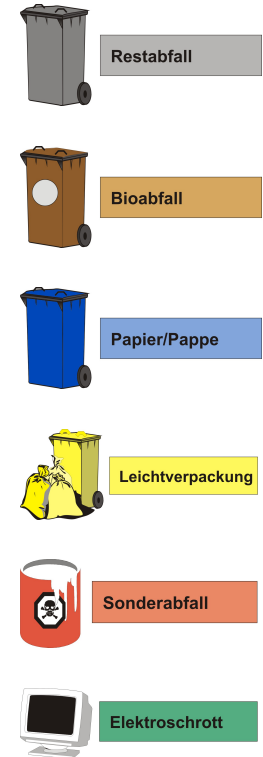

Abfalltermine für NeustadtRstg.,

2025

Januar	Februar	März	April	Mai	Juni
1 Mi <small>Neujahr</small>	1 Sa	1 Sa	1 Di	1 Do <small>Maifeiertag</small>	1 So
2 Do  01	2 So 	2 So 	2 Mi 	2 Fr	2 Mo
3 Fr	3 Mo 	3 Mo 	3 Do 14	3 Sa	3 Di
4 Sa	4 Di	4 Di 	4 Fr	4 So	4 Mi
5 So 	5 Mi 	5 Mi 	5 Sa	5 Mo	5 Do 23
6 Mo 	6 Do 06	6 Do 	6 So 10	6 Di	6 Fr
7 Di	7 Fr	7 Fr	7 Mo	7 Mi	7 Sa
8 Mi 	8 Sa	8 Sa	8 Di	8 Do 	8 So <small>Pfingstsonntag</small>
9 Do 02	9 So	9 So	9 Mi	9 Fr	9 Mo <small>Pfingstmontag</small>
10 Fr	10 Mo	10 Mo	10 Do 15	10 Sa	10 Di 
11 Sa	11 Di	11 Di	11 Fr	11 So	11 Mi
12 So	12 Mi	12 Mi	12 Sa 	12 Mo 	12 Do   24
13 Mo	13 Do 	13 Do 11	13 So	13 Di	13 Fr
14 Di	14 Fr	14 Fr	14 Mo	14 Mi  	14 Sa
15 Mi 03	15 Sa	15 Sa	15 Di  	15 Do 20	15 So
16 Do	16 So	16 So	16 Mi	16 Fr	16 Mo
17 Fr	17 Mo 	17 Mo 	17 Do 	17 Sa	17 Di
18 Sa	18 Di	18 Di	18 Fr <small>Karfreitag</small>	18 So	18 Mi 25
19 So	19 Mi  	19 Mi  	19 Sa	19 Mo	19 Do 
20 Mo 	20 Do	20 Do	20 So <small>Ostersonntag</small>	20 Di	20 Fr
21 Di	21 Fr	21 Fr	21 Mo <small>Osternmontag</small>	21 Mi 21	21 Sa
22 Mi   04	22 Sa	22 Sa	22 Di	22 Do	22 So
23 Do 	23 So	23 So	23 Mi 17	23 Fr	23 Mo 
24 Fr	24 Mo	24 Mo	24 Do	24 Sa	24 Di
25 Sa	25 Di 09	25 Di	25 Fr	25 So	25 Mi  26
26 So	26 Mi	26 Mi 	26 Sa	26 Mo 	26 Do
27 Mo	27 Do	27 Do 	27 So	27 Di	27 Fr
28 Di 05	28 Fr	28 Fr	28 Mo 	28 Mi  	28 Sa
29 Mi		29 Sa	29 Di	29 Do <small>Himmelfahrt</small>	29 So
30 Do		30 So	30 Mi 	30 Fr	30 Mo
31 Fr		31 Mo  		31 Sa	